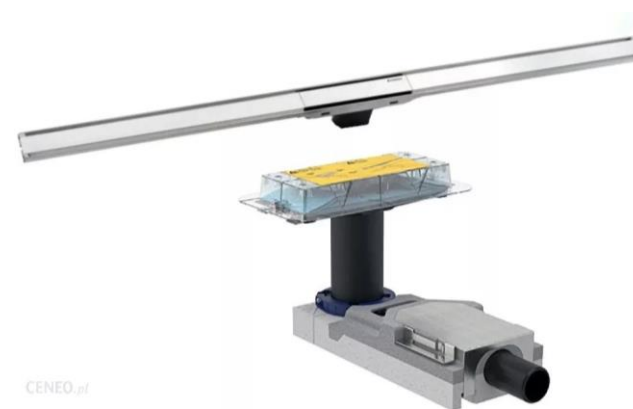

Sprchový kút: žľab
Geberit: